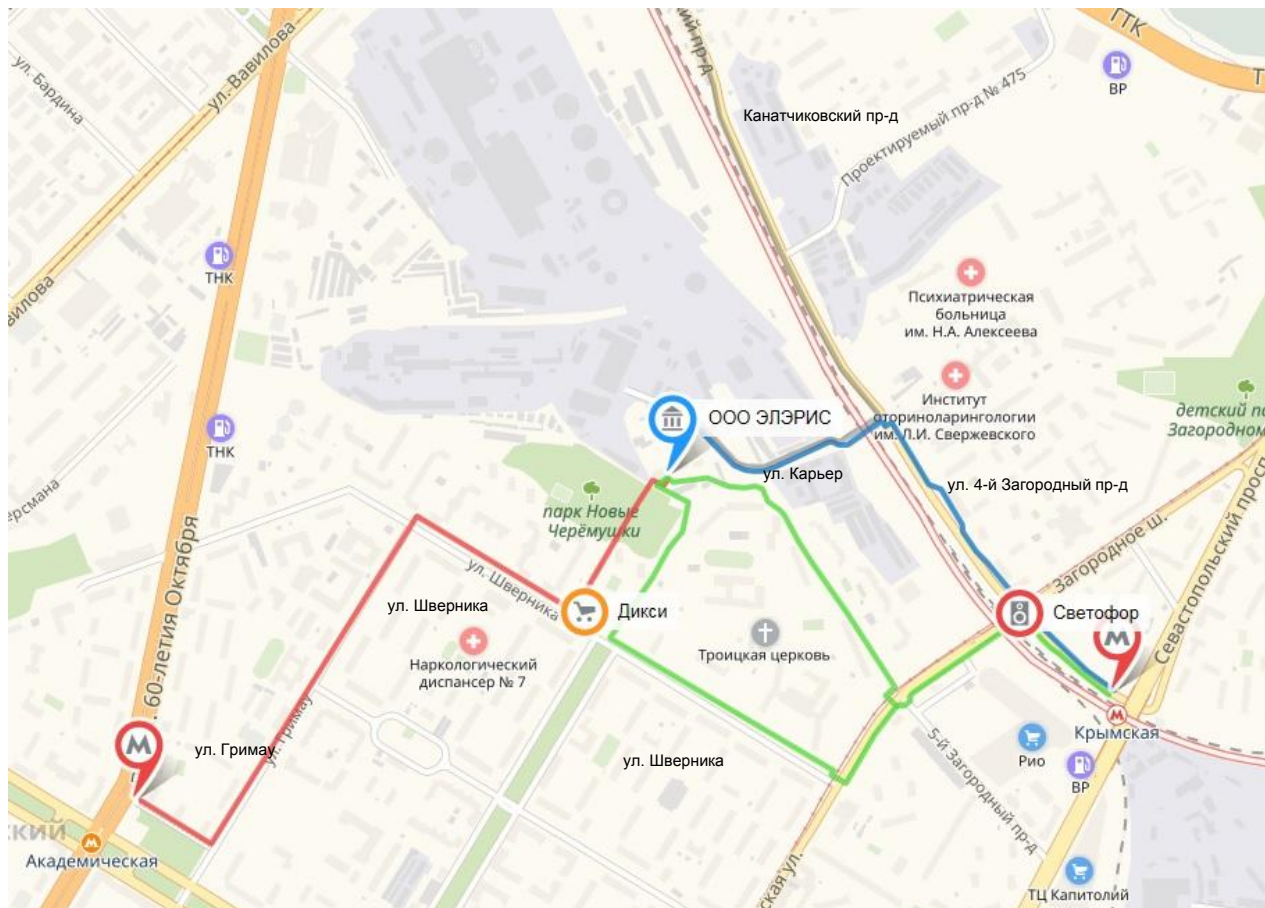

В непосредственной близости от офиса расположены станции МЦК «Крымская» (1,2км), «Площадь Гагарина», м.Ленинский проспект (2,2км), метро «Академическая» (1,7км).

от ст.МЦК «Крымская»

1,2 км, 14 минут

При выходе из станции МЦК повернуть налево и двигаться вдоль МЦК прямо. Пересечь Загородное шоссе (перекресток со светофором), далее прямо по ул.4-й Загородный проезд до переезда через МЦК слева, поворачиваем налево на переезд и начинается улица Карьер, по ней идти к проходной до бизнес центра "Карьер" (здание ярко оранжевого цвета). Проходная №2.

Альтернативный маршрут со стороны ул. Большая Черемушкинская или ул. Шверника длиннее на 500м. (1,7 км) указан зеленым цветом - к проходной №1 бизнес центра "Карьер" (здание ярко оранжевого цвета).

от ст.м. «Академическая»

1,7 км, 20 минут

Выход из последнего вагона из центра, в переходе направо, затем налево. Далее следуем по ул. Гримау до пересечения с ул. Шверника, на ней направо. По ул. Шверника следуем до дома номер 10, в качестве ориентира - магазин "Дикси", перед этим магазином сворачиваем налево в парк и следуем прямо до проходной бизнес центра "Карьер" (здание ярко оранжевого цвета). Проходная №1.

После пропускного пункта идите к охране строения №1, мы находимся цокольном этаже (подвал), офис напротив кафе.

От станций м. Ленинский проспект, МЦК «Площадь Гагарина» и «Крымская» до улицы Карьер можно доехать на маршрутном такси.